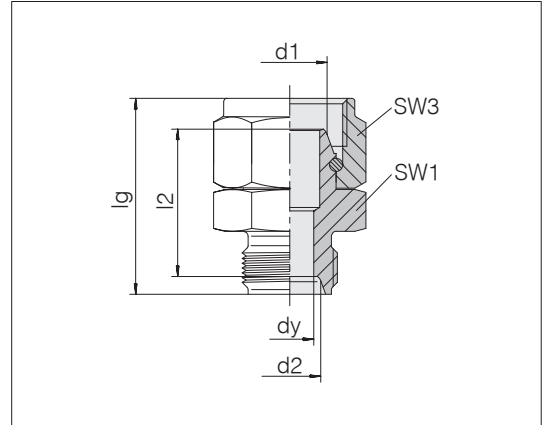

## Tube end reducers

Directionally adjustable taper coupling

Tube coupling: *VOSS Lok 40*

Tube OD d1	Tube OD d2	dy	lg	l2	SW1	SW3	kg/100 ca.	Order-No.	Designation
8	6	4.5	30.9	23.2	14	16	2.8	7005710900	40-SWS-8-6-SST
10	8	6.5	32.3	24.3	17	19	3.9	7005711000	40-SWS-10-8-SST
12	10	8	34.6	25.9	19	22	5.8	7005711100	40-SWS-12-10-SST
14	12	10	35	26.3	22	25	7.2	7005711200	40-SWS-14-12-SST
15	14	11.5	35	26.3	24	25	7.9	7005711300	40-SWS-15-14-SST
16	15	12	34.8	26.2	24	25	7.7	7005711400	40-SWS-16-15-SST
18	16	13	36.9	27.7	24	30	9.4	7005711500	40-SWS-18-16-SST
20	18	15	38.3	29.1	27	32	11.9	7005711600	40-SWS-20-18-SST
22	20	16	38	29	30	32	13.6	7005711700	40-SWS-22-20-SST