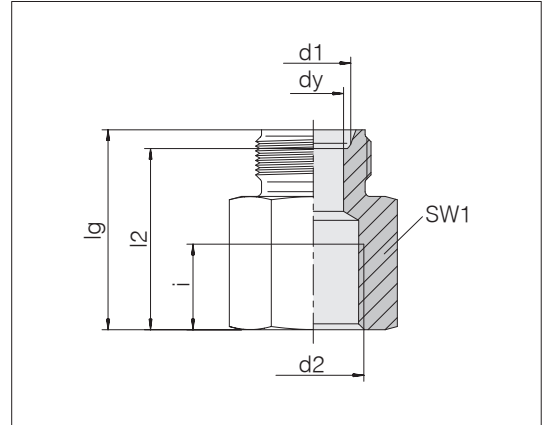

Female connectors

Female thread: BSPP thread, cylindrical

Tube coupling: VOSS Lok⁴⁰

Tube OD d1	d2 BSPP	dy	lg	l2	SW1	i	kg/100 ca.	Order-No.	Designation
6	G 1/8 A	4.5	25.5	22.9	17	8.5	2.9	7005764400	40-S-6-IG1/8-SST
8	G 1/4 A	6.5	31.5	28.8	19	12.5	4.3	7005764300	40-S-8-IG1/4-SST
10	G 1/4 A	8	31.5	28.5	19	12.5	4.8	7005764200	40-S-10-IG1/4-SST
12	G 3/8 A	10	33.5	30.4	22	12.5	6.5	7005764100	40-S-12-IG3/8-SST
14	G 1/2 A	11.5	36	32.8	27	15	10.5	7005764000	40-S-14-IG1/2-SST
15	G 1/2 A	12	36	32.7	27	15	10.3	7005763900	40-S-15-IG1/2-SST
16	G 1/2 A	13	36	32.5	27	15	10.0	7005763800	40-S-16-IG1/2-SST
18	G 1/2 A	15	38	34.4	27	15	10.9	7005763700	40-S-18-IG1/2-SST
20	G 3/4 A	16	40.5	36.8	36	16.5	21.1	7005763600	40-S-20-IG3/4-SST
22	G 3/4 A	18	40.5	36.5	36	16.5	20.1	7005763500	40-S-22-IG3/4-SST