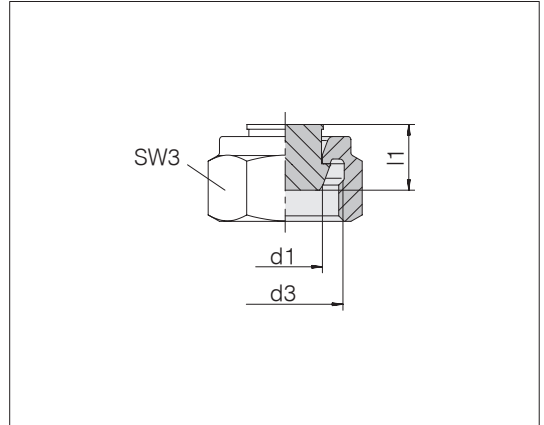

Caps

For blind closing of VOSS Lok⁴⁰ tube couplings

Tube OD d1	d3 UN/UNF	l1	SW3	kg/100 ca.	Order-No.	Designation
6	7/16 - 20 UNF	10	14	1.2	7001215400	40-PLC-6-SST
8	1/2 - 20 UNF	10.6	16	1.7	7001215500	40-PLC-8-SST
10	5/8 - 20 UN	11.4	19	2.4	7001215600	40-PLC-10-SST
12	3/4 - 20 UNEF	12	22	3.2	7001215700	40-PLC-12-SST
14	7/8 - 20 UNEF	12.1	25	4.0	7001215800	40-PLC-14-SST
15	7/8 - 20 UNEF	12.3	25	4.3	7001215900	40-PLC-15-SST
16	7/8 - 20 UNEF	12.4	25	4.4	7001216000	40-PLC-16-SST
18	1 - 20 UNEF	12.5	30	6.7	7001216100	40-PLC-18-SST
20	1 1/8 - 20 UN	12.7	32	7.3	7001216200	40-PLC-20-SST
22	1 1/8 - 20 UN	12.9	32	7.9	7001216300	40-PLC-22-SST

The union nuts are silver plated to reduce the assembly forces inside.