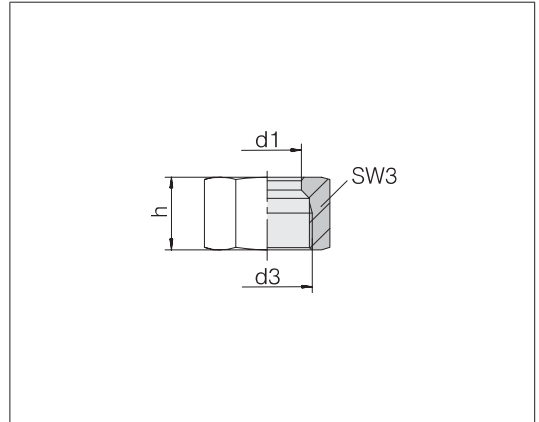

BV-10 union nuts

3

Series	Tube OD	d3	Pressure	SW3	h	kg/100 ca.	Order-No.	Designation
L	6	M 12 x 1,5	PN 500	14	17,8	1,2	0032002100	24-BV10N-L6
L	8	M 14 x 1,5	PN 500	17	17,8	1,8	0032052100	24-BV10N-L8
L	10	M 16 x 1,5	PN 500	19	18,8	2,2	0032102100	24-BV10N-L10
L	12	M 18 x 1,5	PN 400	22	18,8	3,1	0032152100	24-BV10N-L12
L	15	M 22 x 1,5	PN 400	27	20,3	5,0	0032202100	24-BV10N-L15
L	18	M 26 x 1,5	PN 400	32	21,3	7,5	0032252100	24-BV10N-L18
L	22	M 30 x 2	PN 250	36	24	9,9	0032302100	24-BV10N-L22
L	28	M 36 x 2	PN 250	41	25	11,2	0032352100	24-BV10N-L28
L	35	M 45 x 2	PN 250	50	28	17,2	0032402100	24-BV10N-L35
L	42	M 52 x 2	PN 250	60	28	26,7	0032452100	24-BV10N-L42
S	8	M 16 x 1,5	PN 800	19	20	2,5	0032552100	24-BV10N-S8
S	10	M 18 x 1,5	PN 800	22	21,5	3,7	0032602100	24-BV10N-S10
S	12	M 20 x 1,5	PN 630	24	21,5	4,1	0032652100	24-BV10N-S12
S	14	M 22 x 1,5	PN 630	27	26	6,5	0032702100	24-BV10N-S14
S	16	M 24 x 1,5	PN 630	30	26	8,1	0032752100	24-BV10N-S16
S	20	M 30 x 2	PN 420	36	30,5	12,6	0032802100	24-BV10N-S20
S	25	M 36 x 2	PN 420	46	38	28,4	0032852100	24-BV10N-S25
S	30	M 42 x 2	PN 420	50	39	29,5	0032902100	24-BV10N-S30
S	38	M 52 x 2	PN 420	60	46	45,2	0032952100	24-BV10N-S38